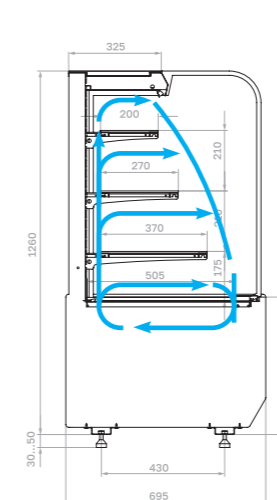

Хлебная витрина

Производитель оставляет за собой право вносить изменения в конструкцию и комплектацию оборудования без предварительного уведомления

Технические характеристики KR70

Модель	Габаритные размеры с боковинами, мм	Горизонтальная площадь экспозиции, м ²	Полезный (охлаждаемый) объем, м ³	Рабочая температура, °C
KR70 VM 0,9-1 LIGHT	880x695x1265 (1315)	1,32	0,2	+6...+12
KR70 VM 1,3-1 LIGHT	1300x695x1265 (1315)	2,0	0,3	
KR70 VM 0,6-2 STANDARD открытая	640x695x1260 (1310)	0,8	0,12	
KR70 VM 0,9-2 STANDARD открытая	880x695x1260 (1310)	1,16	0,17	+2...+6
KR70 VM 1,3-2 STANDARD открытая	1300x695x1260 (1310)	1,84	0,28	
KR70 VM 0,6-2 STANDARD открытая, горка	640x695x1260 (1310)	0,78	0,11	
KR70 VM 0,9-2 STANDARD открытая, горка	880x695x1260 (1310)	1,1	0,17	
KR70 VM 1,3-2 STANDARD открытая, горка	1300x695x1260 (1310)	1,69	0,25	
KR70 N 0,9-1 LIGHT (нейтральная)	880x695x1265 (1315)	1,32		
KR70 N 1,3-1 LIGHT (нейтральная)	1300x695x1265 (1315)	2,0		
KR70 N 0,9-1 LIGHT Bread (хлебная)	880x695x1265 (1315)	1,32		
KR70 N 1,3-1 LIGHT Bread (хлебная)	1300x695x1265 (1315)	2,0		
КС70 N 0,6-7 (прилавок)	640x640x795 (845)			
КС70 N 0,9-7 (прилавок)	880x640x795 (845)			
КС70 N-8 (прилавок внешний угол)	890x590x795 (845)			

Холодильная

Холодильная открытая

Холодильная открытая горка

Нейтральная

Хлебная

Прилавок

Прилавок внешний угол

ОПЦИИ