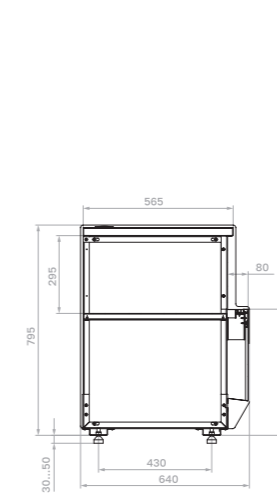

Хлебная витрина

Производитель оставляет за собой право вносить изменения в конструкцию и комплектацию оборудования без предварительного уведомления

Технические характеристики KR70

Модель	Габаритные размеры с боковинами, мм	Горизонтальная площадь экспозиции, м ²	Полезный (охлаждаемый) объем, м ³	Рабочая температура, °C
KR70 VM 0,9-1 LIGHT	880x695x1265 (1315)	1,32	0,2	+6...+12
KR70 VM 1,3-1 LIGHT	1300x695x1265 (1315)	2,0	0,3	
KR70 VM 0,6-2 STANDARD открытая	640x695x1260 (1310)	0,8	0,12	
KR70 VM 0,9-2 STANDARD открытая	880x695x1260 (1310)	1,16	0,17	+2...+6
KR70 VM 1,3-2 STANDARD открытая	1300x695x1260 (1310)	1,84	0,28	
KR70 VM 0,6-2 STANDARD открытая, горка	640x695x1260 (1310)	0,78	0,11	
KR70 VM 0,9-2 STANDARD открытая, горка	880x695x1260 (1310)	1,1	0,17	
KR70 VM 1,3-2 STANDARD открытая, горка	1300x695x1260 (1310)	1,69	0,25	
KR70 N 0,9-1 LIGHT (нейтральная)	880x695x1265 (1315)	1,32		
KR70 N 1,3-1 LIGHT (нейтральная)	1300x695x1265 (1315)	2,0		
KR70 N 0,9-1 LIGHT Bread (хлебная)	880x695x1265 (1315)	1,32		
KR70 N 1,3-1 LIGHT Bread (хлебная)	1300x695x1265 (1315)	2,0		
КС70 N 0,6-7 (прилавок)	640x640x795 (845)			
КС70 N 0,9-7 (прилавок)	880x640x795 (845)			
КС70 N-8 (прилавок внешний угол)	890x590x795 (845)			

Холодильная

Холодильная открытая

Холодильная открытая горка

Нейтральная

Хлебная

Прилавок

Прилавок внешний угол

ОПЦИИ