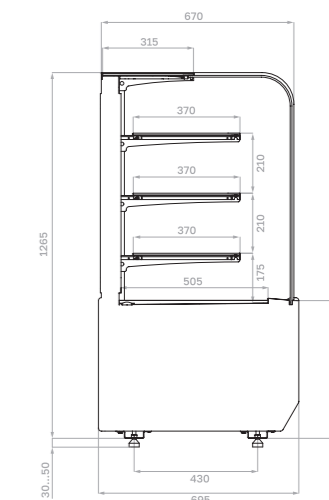

Хлебная витрина

Производитель оставляет за собой право вносить изменения в конструкцию и комплектацию оборудования без предварительного уведомления

Технические характеристики KR70

Модель	Габаритные размеры с боковинами, мм	Горизонтальная площадь экспозиции, м ²	Полезный (охлаждаемый) объем, м ³	Рабочая температура, °C
KR70 VM 0,9-1 LIGHT	880x695x1265 (1315)	1,32	0,2	+6...+12
KR70 VM 1,3-1 LIGHT	1300x695x1265 (1315)	2,0	0,3	
KR70 VM 0,6-2 STANDARD открытая	640x695x1260 (1310)	0,8	0,12	
KR70 VM 0,9-2 STANDARD открытая	880x695x1260 (1310)	1,16	0,17	+2...+6
KR70 VM 1,3-2 STANDARD открытая	1300x695x1260 (1310)	1,84	0,28	
KR70 VM 0,6-2 STANDARD открытая, горка	640x695x1260 (1310)	0,78	0,11	
KR70 VM 0,9-2 STANDARD открытая, горка	880x695x1260 (1310)	1,1	0,17	
KR70 VM 1,3-2 STANDARD открытая, горка	1300x695x1260 (1310)	1,69	0,25	
KR70 N 0,9-1 LIGHT (нейтральная)	880x695x1265 (1315)	1,32		
KR70 N 1,3-1 LIGHT (нейтральная)	1300x695x1265 (1315)	2,0		
KR70 N 0,9-1 LIGHT Bread (хлебная)	880x695x1265 (1315)	1,32		
KR70 N 1,3-1 LIGHT Bread (хлебная)	1300x695x1265 (1315)	2,0		
КС70 N 0,6-7 (прилавок)	640x640x795 (845)			
КС70 N 0,9-7 (прилавок)	880x640x795 (845)			
КС70 N-8 (прилавок внешний угол)	890x590x795 (845)			

Холодильная

Холодильная открытая

Холодильная открытая горка

Нейтральная

Хлебная

Прилавок

Прилавок внешний угол

ОПЦИИ