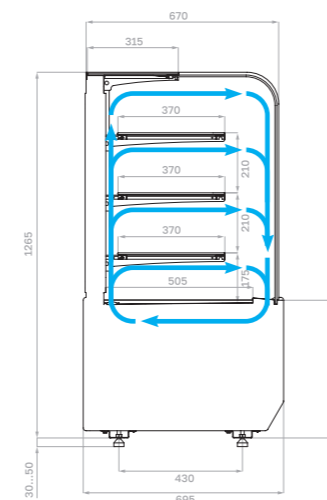

Хлебная витрина

Производитель оставляет за собой право вносить изменения в конструкцию и комплектацию оборудования без предварительного уведомления

Технические характеристики KR70

Модель	Габаритные размеры с боковинами, мм	Горизонтальная площадь экспозиции, м ²	Полезный (охлаждаемый) объем, м ³	Рабочая температура, °C
KR70 VM 0,9-1 LIGHT	880x695x1265 (1315)	1,32	0,2	+6...+12
KR70 VM 1,3-1 LIGHT	1300x695x1265 (1315)	2,0	0,3	
KR70 VM 0,6-2 STANDARD открытая	640x695x1260 (1310)	0,8	0,12	
KR70 VM 0,9-2 STANDARD открытая	880x695x1260 (1310)	1,16	0,17	+2...+6
KR70 VM 1,3-2 STANDARD открытая	1300x695x1260 (1310)	1,84	0,28	
KR70 VM 0,6-2 STANDARD открытая, горка	640x695x1260 (1310)	0,78	0,11	
KR70 VM 0,9-2 STANDARD открытая, горка	880x695x1260 (1310)	1,1	0,17	
KR70 VM 1,3-2 STANDARD открытая, горка	1300x695x1260 (1310)	1,69	0,25	
KR70 N 0,9-1 LIGHT (нейтральная)	880x695x1265 (1315)	1,32		
KR70 N 1,3-1 LIGHT (нейтральная)	1300x695x1265 (1315)	2,0		
KR70 N 0,9-1 LIGHT Bread (хлебная)	880x695x1265 (1315)	1,32		
KR70 N 1,3-1 LIGHT Bread (хлебная)	1300x695x1265 (1315)	2,0		
КС70 N 0,6-7 (прилавок)	640x640x795 (845)			
КС70 N 0,9-7 (прилавок)	880x640x795 (845)			
КС70 N-8 (прилавок внешний угол)	890x590x795 (845)			

Холодильная

Холодильная открытая

Холодильная открытая горка

Нейтральная

Хлебная

Прилавок

Прилавок внешний угол

ОПЦИИ