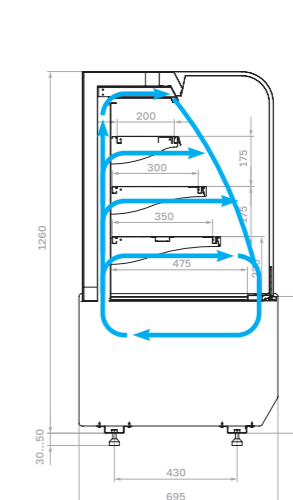

Хлебная витрина

Производитель оставляет за собой право вносить изменения в конструкцию и комплектацию оборудования без предварительного уведомления

Технические характеристики KR70

Модель	Габаритные размеры с боковинами, мм	Горизонтальная площадь экспозиции, м ²	Полезный (охлаждаемый) объем, м ³	Рабочая температура, °C
KR70 VM 0,9-1 LIGHT	880x695x1265 (1315)	1,32	0,2	+6...+12
KR70 VM 1,3-1 LIGHT	1300x695x1265 (1315)	2,0	0,3	
KR70 VM 0,6-2 STANDARD открытая	640x695x1260 (1310)	0,8	0,12	
KR70 VM 0,9-2 STANDARD открытая	880x695x1260 (1310)	1,16	0,17	+2...+6
KR70 VM 1,3-2 STANDARD открытая	1300x695x1260 (1310)	1,84	0,28	
KR70 VM 0,6-2 STANDARD открытая, горка	640x695x1260 (1310)	0,78	0,11	
KR70 VM 0,9-2 STANDARD открытая, горка	880x695x1260 (1310)	1,1	0,17	
KR70 VM 1,3-2 STANDARD открытая, горка	1300x695x1260 (1310)	1,69	0,25	
KR70 N 0,9-1 LIGHT (нейтральная)	880x695x1265 (1315)	1,32		
KR70 N 1,3-1 LIGHT (нейтральная)	1300x695x1265 (1315)	2,0		
KR70 N 0,9-1 LIGHT Bread (хлебная)	880x695x1265 (1315)	1,32		
KR70 N 1,3-1 LIGHT Bread (хлебная)	1300x695x1265 (1315)	2,0		
КС70 N 0,6-7 (прилавок)	640x640x795 (845)			
КС70 N 0,9-7 (прилавок)	880x640x795 (845)			
КС70 N-8 (прилавок внешний угол)	890x590x795 (845)			

Холодильная

Холодильная открытая

Холодильная открытая горка

Нейтральная

Хлебная

Прилавок

Прилавок внешний угол

ОПЦИИ