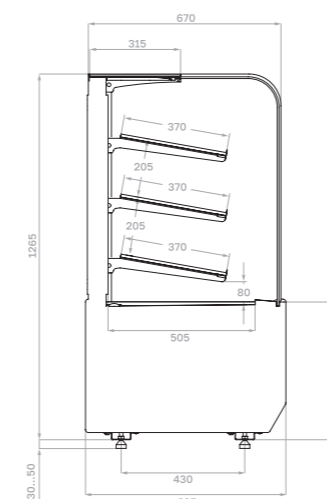

Хлебная витрина

Производитель оставляет за собой право вносить изменения в конструкцию и комплектацию оборудования без предварительного уведомления

Технические характеристики KR70

Модель	Габаритные размеры с боковинами, мм	Горизонтальная площадь экспозиции, м ²	Полезный (охлаждаемый) объем, м ³	Рабочая температура, °C
KR70 VM 0,9-1 LIGHT	880x695x1265 (1315)	1,32	0,2	+6...+12
KR70 VM 1,3-1 LIGHT	1300x695x1265 (1315)	2,0	0,3	
KR70 VM 0,6-2 STANDARD открытая	640x695x1260 (1310)	0,8	0,12	
KR70 VM 0,9-2 STANDARD открытая	880x695x1260 (1310)	1,16	0,17	+2...+6
KR70 VM 1,3-2 STANDARD открытая	1300x695x1260 (1310)	1,84	0,28	
KR70 VM 0,6-2 STANDARD открытая, горка	640x695x1260 (1310)	0,78	0,11	
KR70 VM 0,9-2 STANDARD открытая, горка	880x695x1260 (1310)	1,1	0,17	
KR70 VM 1,3-2 STANDARD открытая, горка	1300x695x1260 (1310)	1,69	0,25	
KR70 N 0,9-1 LIGHT (нейтральная)	880x695x1265 (1315)	1,32		
KR70 N 1,3-1 LIGHT (нейтральная)	1300x695x1265 (1315)	2,0		
KR70 N 0,9-1 LIGHT Bread (хлебная)	880x695x1265 (1315)	1,32		
KR70 N 1,3-1 LIGHT Bread (хлебная)	1300x695x1265 (1315)	2,0		
КС70 N 0,6-7 (прилавок)	640x640x795 (845)			
КС70 N 0,9-7 (прилавок)	880x640x795 (845)			
КС70 N-8 (прилавок внешний угол)	890x590x795 (845)			

Холодильная

Холодильная открытая

Холодильная открытая горка

Нейтральная

Хлебная

Прилавок

Прилавок внешний угол

ОПЦИИ